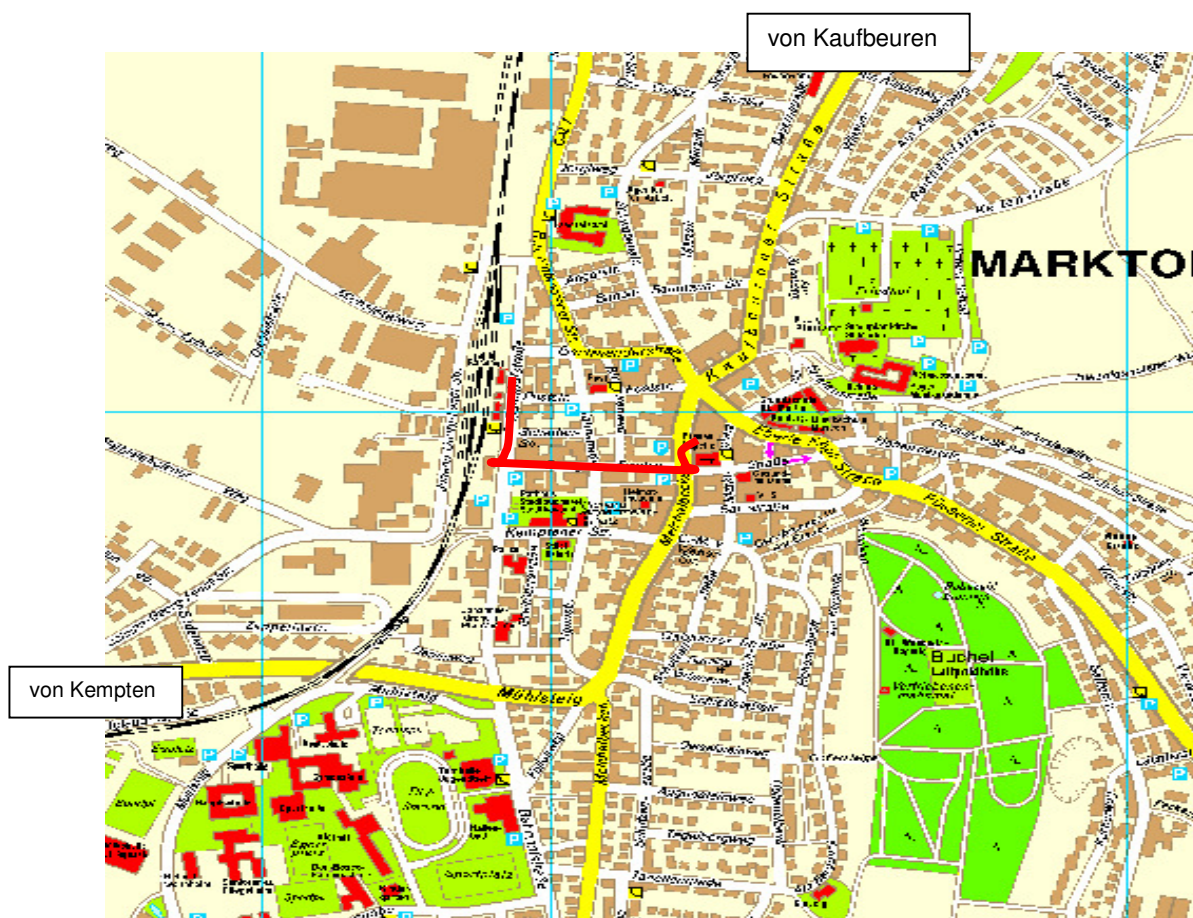

Postanschrift / Lieferanschrift:

Weltladen Marktoberdorf
zHd. Martha Kennerknecht
Meichelbeckstr. 17
87616 Marktoberdorf

Tel.: (08342) 74 43

Bankverbindung:

Weltladen Marktoberdorf
Kto.: 89 85 55 3
Raiffeisenbank Marktoberdorf
BLZ 734 600 46